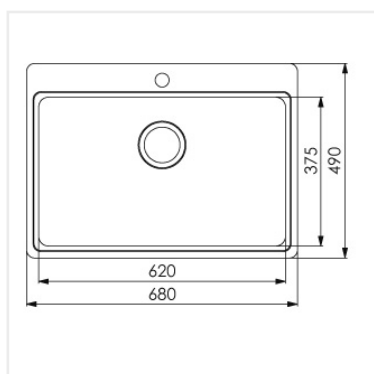

PRODUKTBESKRIVNING:

NR 700 är en diskåda med en 620 mm stor vask och blandarhål för 700 mm skåp.

Levereras med vattenlås, korgventil och bräddavloppsanslutning

SKÅPSTORLEK:

700 mm

MÅTT:

Ytermått: 680 x 490 mm
Innermått: 620 x 375 mm
Djup: 200 mm